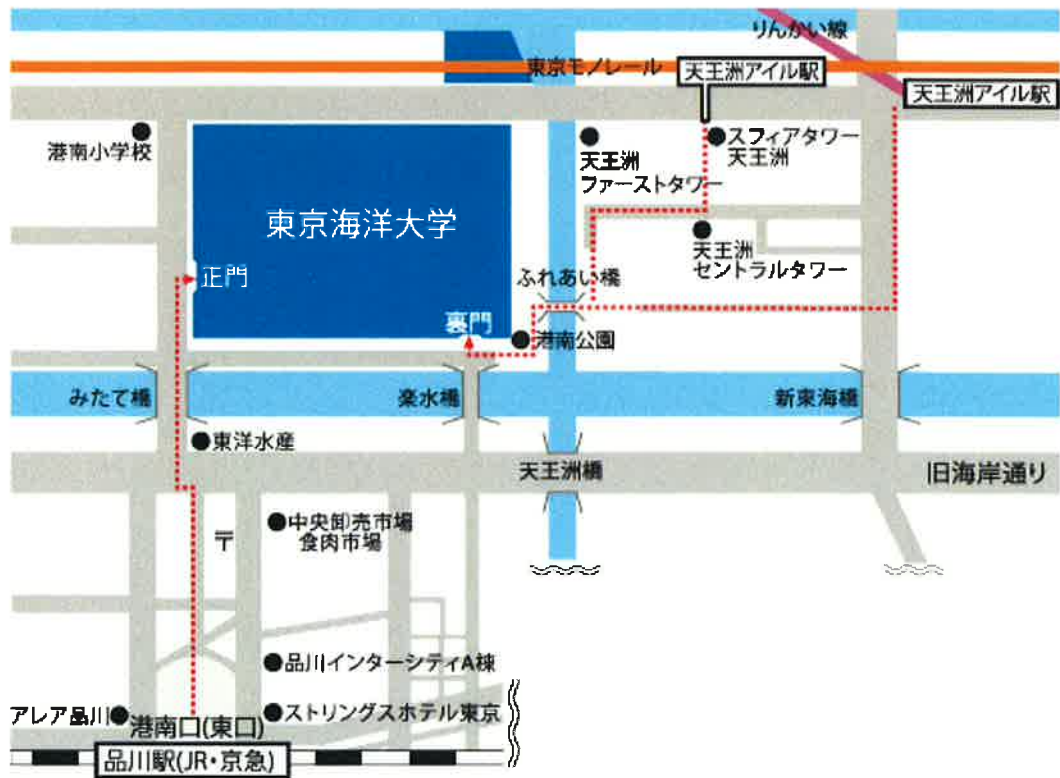

## 東京海洋大学 品川キャンパス 案内図

〒108-8477 東京都港区港南 4-5-7

## 品川キャンパス 交通案内

### [交通手段]

- ・JR 線・京浜急行線 品川駅港南口(東口) から徒歩約 10 分
- ・東京モノレール天王洲アイランド駅から「ふれあい橋」を渡り正門まで約 15 分
- ・りんかい線天王洲アイランド駅から「ふれあい橋」を渡り正門まで約 20 分