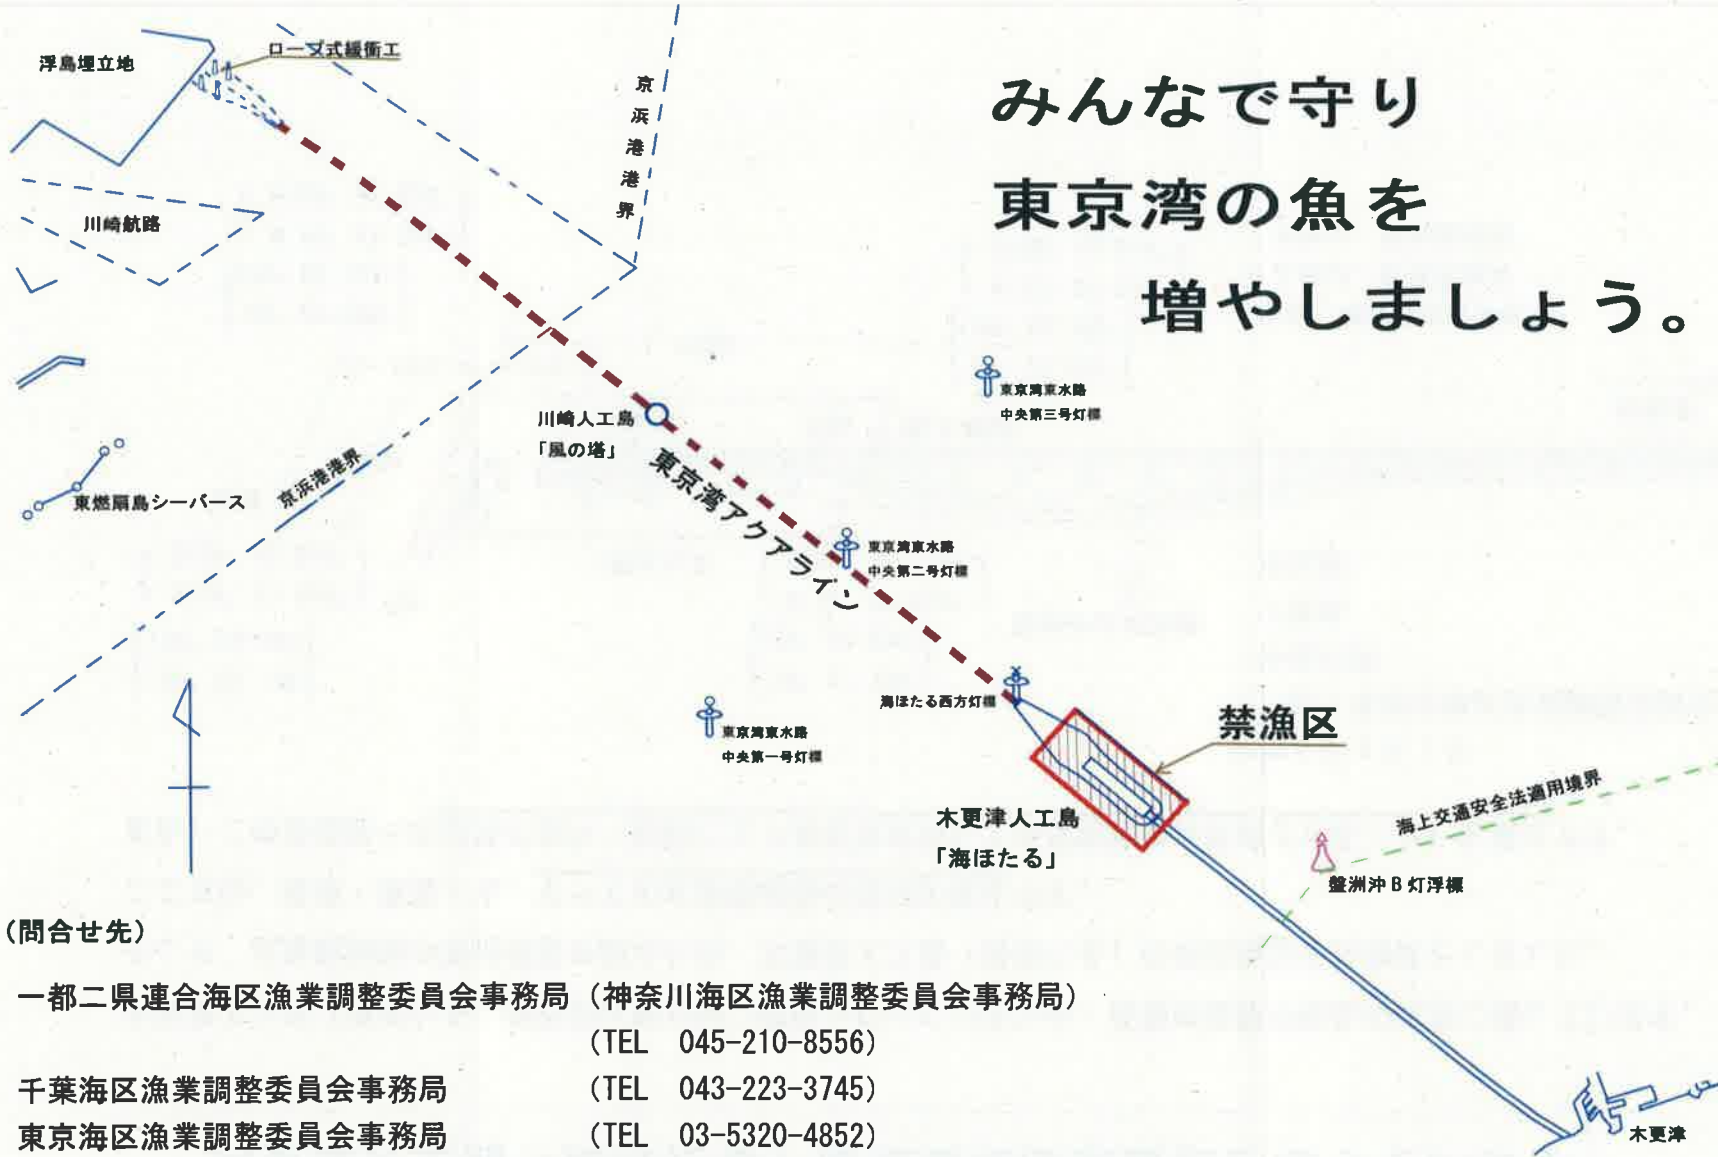

みんなで守り 東京湾の魚を 増やしましょう。

(問合せ先)

一都二県連合海区漁業調整委員会事務局 (神奈川県海区漁業調整委員会事務局)

(TEL 045-210-8556)

千葉海区漁業調整委員会事務局

(TEL 043-223-3745)

東京海区漁業調整委員会事務局

(TEL 03-5320-4852)

※この禁漁区は、一都二県連合海区漁業調整委員会指示第16号により設定されたものです。

木更津人工島「海ほたる」周辺海域は禁漁区となっています

木更津人工島「海ほたる」の周囲は穏やかな斜面となっているため、魚類の産卵や稚魚の成育に適しています。そこで、水産動植物の繁殖保護を図るため、木更津人工島「海ほたる」の周辺海域を禁漁区としました。ここでは、漁業・遊漁とも、すべての水産動植物の採捕が禁止です。また、この禁漁区への遊漁の案内（船舶により乗客を案内して水産動植物を採捕させること）も禁止です。